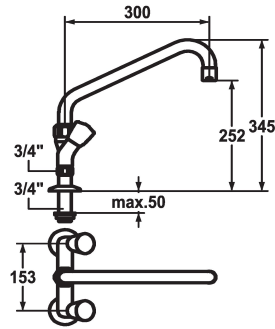

## KWC GASTRO Zweigriffmischer - Grossküche

Modell-Linie: GASTRO | K.24.42.41.000C74  
Armaturen | Manuelle Armaturen

### KWC-Nr.

**118411**  
chromeline, AD 153, A 300, B 252, C 345

**118412**  
chromeline, AD 153, A 300, B 356, C 449

- \* Zweigriffmischer
- \* KWC CORONA Metallgriffe, abziehbar
- \* Schwenkauslauf 360°
- mit nachziehbarer Stopfbüchse
- Strahlregler-Mundstück

### Ausladung C

C 345

C 449

- \* OptimalSpace - grosszügiger Wasch- / Arbeitsbereich
- \* Flachtellerventiloberteil M20 x 1.25
- Edelstahl Ventilsitz
- \* Standanschlüsse 3/4" x 3/4" L 45
- \* Tischbohrung ø28 mm

### Technische Daten

Auslaufmenge	120 l/min (3 bar)
Ausladung C	C 345
Auslauf	schwenkbar
Ausladung B	B 252
Farbcode	chromeline
Installationsart	Standmontage
Armaturtyp	Zweigriffmischer
Mass Höhe	345
Armaturengeräuschgruppe	U
Ausladung A	A 300
Anschluss Mass	153
Mass-Wasseraustritt	252
Material	Messing
teamNumber	727331.501