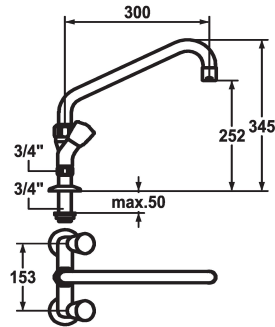

KWC GASTRO Zweigriffmischer - Grossküche

Modell-Linie: GASTRO | K.24.42.41.000C74
Armaturen | Manuelle Armaturen

KWC-Nr.

118411
chromeline, AD 153, A 300, B 252, C 345

118412
chromeline, AD 153, A 300, B 356, C 449

- * Zweigriffmischer
- * KWC CORONA Metallgriffe, abziehbar
- * Schwenkauslauf 360°
- mit nachziehbarer Stopfbüchse
- Strahlregler-Mundstück

Ausladung C

C 345

C 449

- * OptimalSpace - grosszügiger Wasch- / Arbeitsbereich
- * Flachtellerventiloberteil M20 x 1.25
- Edelstahl Ventilsitz
- * Standanschlüsse 3/4" x 3/4" L 45
- * Tischbohrung ø28 mm

Technische Daten

Auslaufmenge	120 l/min (3 bar)
Ausladung C	C 345
Auslauf	schwenkbar
Ausladung B	B 252
Farbcode	chromeline
Installationsart	Standmontage
Armaturtyp	Zweigriffmischer
Mass Höhe	345
Armaturengeräuschgruppe	U
Ausladung A	A 300
Anschluss Mass	153
Mass-Wasseraustritt	252
Material	Messing