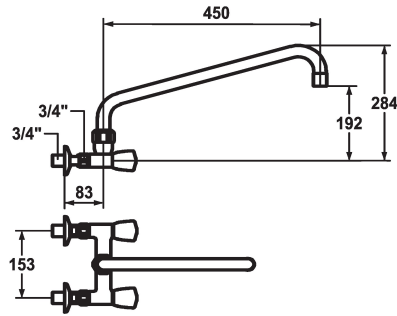

KWC GASTRO Zweigriffmischer - Grossküche

Modell-Linie: GASTRO | K.24.42.24.000C74
Armaturen | Manuelle Armaturen

KWC-Nr.

118402
chromeline, AD 153, A 300

118405
chromeline, AD 153, A 450

- * Zweigriffmischer
- * KWC CORONA Metallgriffe, abziehbar
- * Schwenkauslauf
- mit nachziehbarer Stopfbüchse
- Strahlregler-Mundstück

Ausladung A

A 300

A 450

- * OptimalSpace - grosszügiger Wasch- / Arbeitsbereich
- * Flachtellerventiloberteil M20 x 1.25
- Edelstahl Ventilsitz
- * Wandanschlüsse 3/4" x 3/4", absperrbar

Technische Daten

Auslaufmenge
Auslauf
Farbcode
Installationsart
Armaturtyp
Mass Höhe
Armaturengeräuschgruppe
Ausladung A
Anschluss Mass
Mass-Wasseraustritt
Material

120 l/min (3 bar)
schwenkbar
chromeline
Wandmontage
Zweigriffmischer
284
U
A 450
153
192
Messing