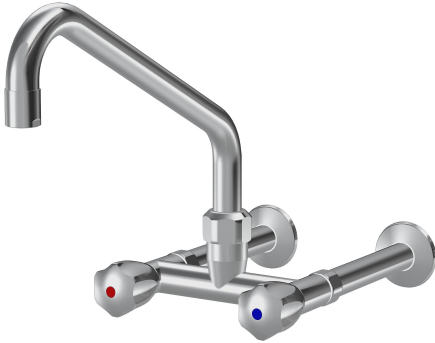

## KWC GASTRO

### Tweegreepsmengkraan - Centrale keuken

Modell-Linie: GASTRO | K.24.42.22.000C74

Kranen | Eengreepkranen

#### KWC-No.

**118404**

chromeline, A 300

- \* Tweegreepsmengkraan
- \* KWC CORONA metalen grepen, afneembaar
- \* Draaibare uitloop
- met instelbare pakkingbus
- straalregelmondstuk

- \* OptimalSpace - Royale was- en werkomgeving
- \* Platte dichtingen M20 x 1,25
- roestvrijstalen klepzitting
- \* Wandaansluitingen 3/4" x 3/4", niet afsluitbaar L 160

Projection\_A

Connection measure

Afmetingen wateruitlaat

Materiaal

120 l/min (3 bar)

draaibaar

chromeline

Wandmontage