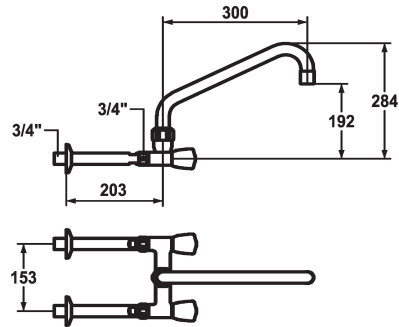

### Tweegreepsmengkraan - Centrale keuken

Modell-Linie: GASTRO | K.24.42.22.000C74

Kranen | Eengreepkranen

#### KWC-No.

**118404**

chromeline, A 300

- \* Tweegreepsmengkraan
- \* KWC CORONA metalen grepen, afneembaar
- \* Draaibare uitloop
- met instelbare pakkingbus
- straalregelmondstuk

- \* OptimalSpace - Royale was- en werkomgeving
- \* Platte dichtingen M20 x 1,25
- roestvrijstalen klepzitting
- \* Wandaansluitingen 3/4" x 3/4", niet afsluitbaar L 160

Projection\_A

Connection measure

Afmetingen wateruitlaat

Materiaal

120 l/min (3 bar)

draaibaar

chromeline

Wandmontage