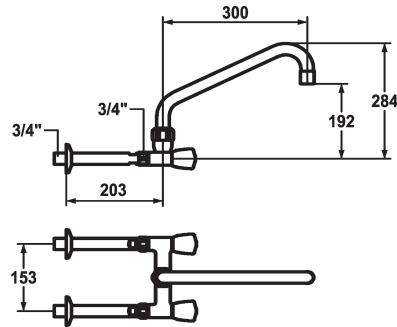

KWC GASTRO

Tweegreepsmengkraan - Centrale keuken

Modell-Linie: GASTRO | K.24.42.22.000C74

Kranen | Eengreepkranen

KWC-No.

118404

chromeline, A 300

- * Tweegreepsmengkraan
- * KWC CORONA metalen grepen, afneembaar
- * Draaibare uitloop
- met instelbare pakkingbus
- straalregelmondstuk

- * OptimalSpace - Royale was- en werkomgeving
- * Platte dichtingen M20 x 1,25
- roestvrijstalen klepzitting
- * Wandaansluitingen 3/4" x 3/4", niet afsluitbaar L 160

Technical Data

Doorstroomhoeveelheid

Zweigriffmischer

Hoogteafmeting

284

geluidsklasse

U

Projectie A

A300

Connection measure

153

Afmetingen wateruitlaat

192

Materiaal

Messing