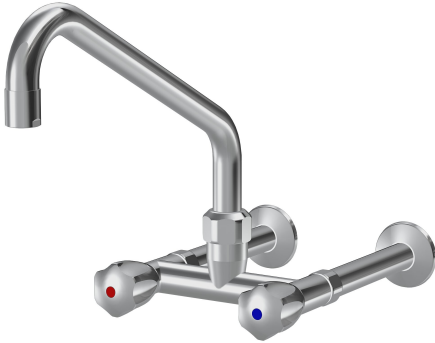

KWC GASTRO

Tweegreepsmengkraan - Centrale keuken

Modell-Linie: GASTRO | K.24.42.22.000C74

Kranen | Eengreepkranen

KWC-No.

118404

chromeline, A 300

- * Tweegreepsmengkraan
- * KWC CORONA metalen grepen, afneembaar
- * Draaibare uitloop
- met instelbare pakkingbus
- straalregelmondstuk

- * OptimalSpace - Royale was- en werkomgeving
- * Platte dichtingen M20 x 1,25
- roestvrijstalen klepzitting
- * Wandaansluitingen 3/4" x 3/4", niet afsluitbaar L 160

Technical Data

Doorstroomhoeveelheid

120 l/min (3 bar)

Uitloop

draaibaar

Kleurcode

chromeline

Type installatie

Wandmontage

Kraan type

Zweigriffmischer

Hoogteafmeting

284

geluidsklasse

U

Projectie A

A300

Connection measure