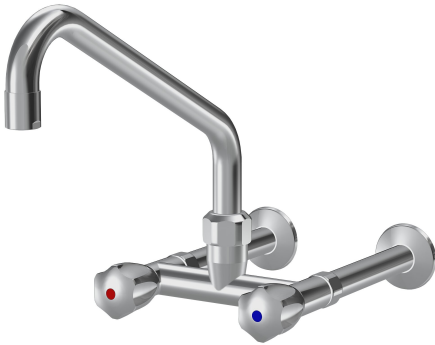

Modell-Linie: GASTRO | K.24.42.22.000C74

Rubinetterie per bagni | Rubinetterie monocomando

#### KWC-No.

**118404**

chromeline, AD 153, A 300

- \* Rubinetteria a due manopole
- \* Maniglie metalliche KWC CORONA, estraibili
- \* Bocca orientabile
- con premistoppa
- rompigitto

- \* OptimalSpace - ampia zona di lavoro e di lavaggio
- \* Parte superiore della valvola a base piatta M20 x 1.25
- sede valvola in acciaio inossidabile
- \* Raccordi a parete 3/4" x 3/4", serrabili L 160

#### Dati tecnici

Portata
bocca
Codice colore
Tipo di installazione
Tipo di rubinetto
Dimensioni in altezza
Classe di rumorosità
Proiezione A
Connection measure
Dimensioni uscita acqua
Materiale

120 l/min (3 bar)
orientabile
chromeline
Installazione a parete
Zweigriffmischer
284
U
A300
153
192
Ottone