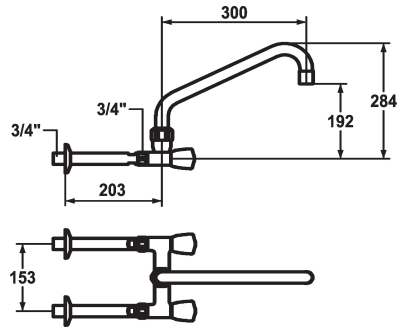

Modell-Linie: GASTRO | K.24.42.22.000C74

Rubinetterie per bagni | Rubinetterie monocomando

#### KWC-No.

**118404**

chromeline, AD 153, A 300

- \* Rubinetteria a due manopole
- \* Maniglie metalliche KWC CORONA, estraibili
- \* Bocca orientabile
- con premistoppa
- rompigitto

- \* OptimalSpace - ampia zona di lavoro e di lavaggio
- \* Parte superiore della valvola a base piatta M20 x 1.25
- sede valvola in acciaio inossidabile
- \* Raccordi a parete 3/4" x 3/4", serrabili L 160

#### Dati tecnici

Portata
bocca
Codice colore
Tipo di installazione
Tipo di rubinetto
Dimensioni in altezza
Classe di rumorosità
Proiezione A
Connection measure
Dimensioni uscita acqua
Materiale

120 l/min (3 bar)
orientabile
chromeline
Installazione a parete
Zweigriffmischer
284
U
A300
153
192
Ottone