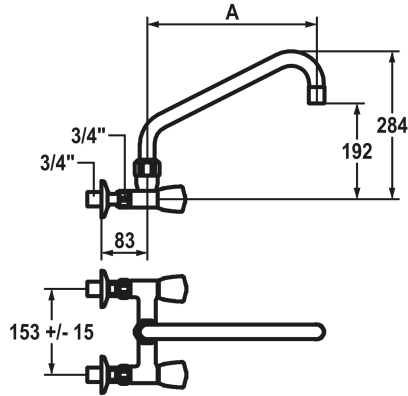

KWC GASTRO Tweegreepsmengkraan

Modell-Linie: GASTRO | K.24.42.21.000C86
Kranen | Eengreepkranen

KWC-No.

118403
chromeline, AD 153 +/- 15 mm, A 300

118406
chromeline, AD 153 +/- 15 mm, A 450

- * Tweegreepsmengkraan
- * KWC CORONA metalen grepen, afneembaar
- * Draaibare uitloop
 - met instelbare pakkingbus
 - straalregelmondstuk

- * OptimalSpace - Royale was- en werkomgeving
- * Platte dichtingen M20 x 1.25
- roestvrijstalen klepzitting
- * Wandaansluitingen 3/4" x 3/4", afsluitbaar L 40 excentrisch 7.5 mm

Technical Data

A_Spout_Spray
uitloop
Kleurcode
Installation_type
Faucet_typ
Hoogteafmeting
G_Acoustic group
Projection_A
Connection measure
Afmetingen wateruitlaat
Materiaal

120 l/min (3 bar)
draaibaar
chromeline
Wandmontage
Zweigriffmischer
284
U
A300
153+/-15
192
Messing