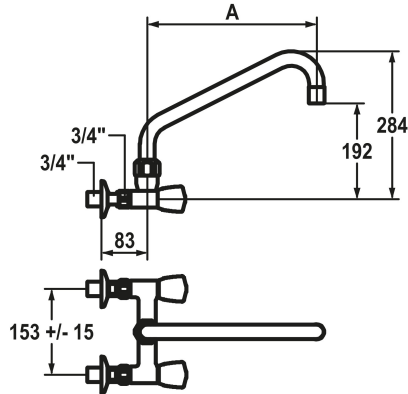

## KWC GASTRO Tweegreepsmengkraan

Modell-Linie: GASTRO | K.24.42.21.000C86  
Kranen | Eengreepkranen

### KWC-No.

**118403**  
chromeline, AD 153 +/- 15 mm, A 300

**118406**  
chromeline, AD 153 +/- 15 mm, A 450

- \* Tweegreepsmengkraan
- \* KWC CORONA metalen grepen, afneembaar
- \* Draaibare uitloop
  - met instelbare pakkingbus
  - straalregelmondstuk

- \* OptimalSpace - Royale was- en werkomgeving
- \* Platte dichtingen M20 x 1.25
- roestvrijstalen klepzitting
- \* Wandansluitingen 3/4" x 3/4", afsluitbaar L 40 excentrisch 7.5 mm

### Technical Data

Doorstroomhoeveelheid
uitloop
Kleurcode
Type installatie
Kraan type
Hoogteafmeting
geluidsklasse
Projectie A
Connection measure
Afmetingen wateruitlaat
Materiaal

120 l/min (3 bar)
draaibaar
chromeline
Wandmontage
Zweigriffmischer
284
U
A300
153+/-15
192
Messing