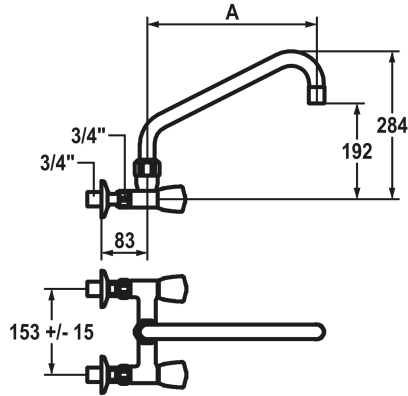

KWC GASTRO Mélangeur

Modell-Linie: GASTRO | K.24.42.21.000C86
Robinettes | Robinets à monocommande

KWC-No.

118403
chromeline, AD 153 +/- 15 mm, A 300

118406
chromeline, AD 153 +/- 15 mm, A 450

- * Mélangeur
- * Croisillon KWC CORONA en métal, détachable
- * Bec orientable
- avec presse-étoupe resserrable
- embout brise-jet

- * OptimalSpace - un espace de lavage ou de travail généreux
- * Tête de robinet à clapet plat M20 x 1.25
- siège en acier inox
- * Raccords avec pointeaux d'arrêt 3/4" x 3/4" L 40 excentrique 7.5 mm

Données techniques

Débit
goulot
Code couleur
Type d'installation
Type de robinet
Dimension de la hauteur
Groupe de bruit pour la robinetterie
Projection A
Connexion mesure
Dimension de la sortie d'eau
Matière

120 l/min (3 bar)
orientable
chromeline
Montage mural
Zweigriffmischer
284
U
A300
153 +/- 15
192
Laiton