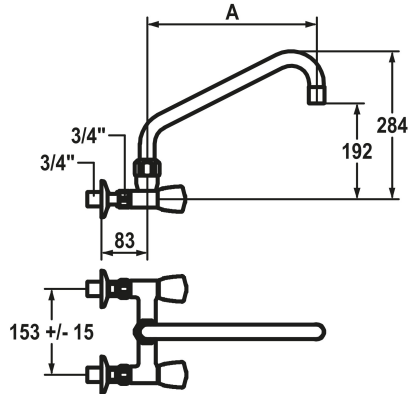

KWC GASTRO Zweigriffmischer - Grossküche

Modell-Linie: GASTRO | K.24.42.21.000C86
Armaturen | Manuelle Armaturen

KWC-Nr.

118403
chromeline, AD 153 +/- 15 mm, A 300

118406
chromeline, AD 153 +/- 15 mm, A 450

- * Zweigriffmischer
- * KWC CORONA Metallgriffe, abziehbar
- * Schwenkauslauf
- mit nachziehbarer Stopfbüchse
- Strahlregler-Mundstück

- * OptimalSpace - grosszügiger Wasch- / Arbeitsbereich
- * Flachtellerventiloberteil M20 x 1.25
- Edelstahl Ventilsitz
- * Wandanschlüsse 3/4" x 3/4", absperrbar L 40 exzentrisch 7.5 mm

Technische Daten

Auslaufmenge
Auslauf
Farbcode
Installationsart
Armaturtyp
Mass Höhe
Armaturengeräuschgruppe
Ausladung A
Anschluss Mass
Mass-Wasseraustritt
Material

120 l/min (3 bar)
schwenkbar
chromeline
Wandmontage
Zweigriffmischer
284
U
A 300
153+/-15
192
Messing