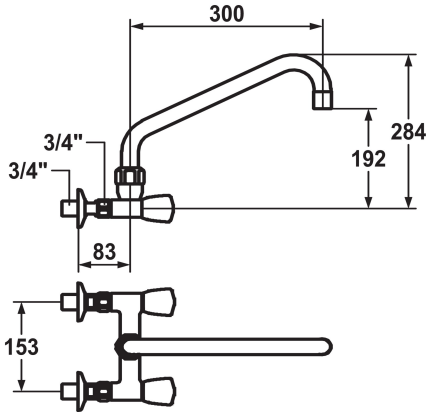

KWC GASTRO Tweegreepsmengkraan

Modell-Linie: GASTRO | K.24.42.21.000C74
Kranen | Eengreepkranen

KWC-No.

118402
chromeline, AD 153, A 300

118405
chromeline, AD 153, A 450

- * Tweegreepsmengkraan
- * KWC CORONA metalen grepen, afneembaar
- * Draaibare uitloop
- met instelbare pakkingbus
- straalregelmondstuk

Projection_A

A300

A450

- * OptimalSpace - Royale was- en werkomgeving
- * Platte dichtingen M20 x 1.25
- roestvrijstalen klepzitting
- * Wandaansluitingen 3/4" x 3/4", afsluitbaar

Technical Data

A_Spout_Spray

uitloop

Kleurcode

Installation_type

Faucet_typ

Hoogteafmeting

G_Acoustic group

Projection_A

Connection measure

Afmetingen wateruitlaat

Materiaal

120 l/min (3 bar)

draaibaar

chromeline

Wandmontage

Zweigriffmischer

284