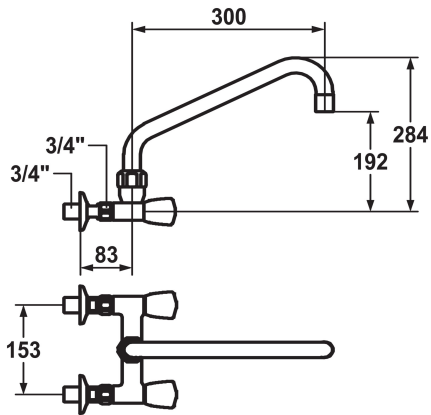

KWC GASTRO Tweegreepsmengkraan

Modell-Linie: GASTRO | K.24.42.21.000C74
Kranen | Eengreepkranen

KWC-No.

118402
chromeline, AD 153, A 300

118405
chromeline, AD 153, A 450

- * Tweegreepsmengkraan
- * KWC CORONA metalen grepen, afneembaar
- * Draaibare uitloop
- met instelbare pakkingbus
- straalregelmondstuk

Projectie A

A300

A450

- * OptimalSpace - Royale was- en werkomgeving
- * Platte dichtingen M20 x 1.25
- roestvrijstalen klepzitting
- * Wandaansluitingen 3/4" x 3/4", afsluitbaar

Technical Data

Doorstroomhoeveelheid

Zweigriffmischer

Hoogteafmeting

284

geluidsklasse

U

Projectie A

A300

Connection measure

153

Afmetingen wateruitlaat

192

Materiaal

Messing