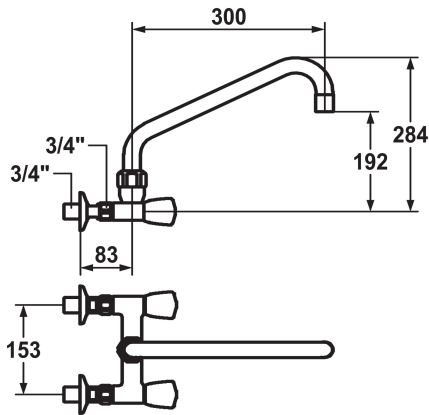

KWC GASTRO

Rubinetteria a due manopole - Cucina professionale

Modell-Linie: GASTRO | K.24.42.21.000C74

Rubinetterie per bagni | Rubinetterie monocomando

KWC-No.

118402
chromeline, AD 153, A 300

118405
chromeline, AD 153, A 450

- * Rubinetteria a due manopole
- * Maniglie metalliche KWC CORONA, estraibili
- * Bocca orientabile
- con premistoppa
- rompigetto

Proiezione A

A300

A450

- * OptimalSpace - ampia zona di lavoro e di lavaggio
- * Parte superiore della valvola a base piatta M20 x 1.25
- sede valvola in acciaio inossidabile
- * Raccordi a parete 3/4" x 3/4", serrabili

Dati tecnici

Portata
bocca
Codice colore
Tipo di installazione
Tipo di rubinetto
Dimensioni in altezza
Classe di rumorosità
Proiezione A
Connection measure
Dimensioni uscita acqua
Materiale
teamNumber
sanitasTroeschNumber

120 l/min (3 bar)
orientabile
chromeline
Installazione a parete
Zweigriffmischer
284
U
A300
153
192
Ottone
727301.501
6119 141.501