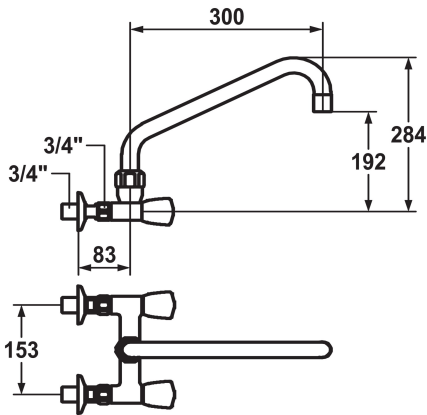

## KWC GASTRO Zweigriffmischer - Grossküche

Modell-Linie: GASTRO | K.24.42.21.000C74  
Armaturen | Manuelle Armaturen

### KWC-Nr.

**118402**  
chromeline, AD 153, A 300

**118405**  
chromeline, AD 153, A 450

- \* Zweigriffmischer
- \* KWC CORONA Metallgriffe, abziehbar
- \* Schwenkauslauf
- mit nachziehbarer Stopfbüchse
- Strahlregler-Mundstück

### Technische Daten

Auslaufmenge
Auslauf
Farbcode
Installationsart
Armaturtyp
Mass Höhe
Armaturengeräuschgruppe
Ausladung A
Anschluss Mass
Mass-Wasseraustritt
Material

120 l/min (3 bar)
schwenkbar
chromeline
Wandmontage
Zweigriffmischer
284
U
A 300
153
192
Messing

### Ersatzteile

**KWC GASTRO**  
Zweigriffmischer - Grossküche

Modell-Linie: **GASTRO | K.24.42.21.000C74**  
Armaturen | Manuelle Armaturen

**KWC CORONA Metallgriff**

---

**503008**  
EGASTRO-0006

---

**CORONA Metallgriff Kaltwasser,  
abziehbar**