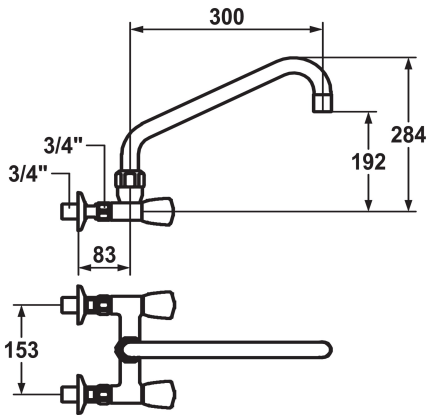

## KWC GASTRO Zweigriffmischer - Grossküche

Modell-Linie: GASTRO | K.24.42.21.000C74  
Armaturen | Manuelle Armaturen

### KWC-Nr.

**118402**  
chromeline, AD 153, A 300

**118405**  
chromeline, AD 153, A 450

- \* Zweigriffmischer
- \* KWC CORONA Metallgriffe, abziehbar
- \* Schwenkauslauf
- mit nachziehbarer Stopfbüchse
- Strahlregler-Mundstück

### Ausladung A

A 300

A 450

- \* OptimalSpace - grosszügiger Wasch- / Arbeitsbereich
- \* Flachtellerventiloberteil M20 x 1.25
- Edelstahl Ventilsitz
- \* Wandanschlüsse 3/4" x 3/4", absperrbar

### Technische Daten

Auslaufmenge
Auslauf
Farbcode
Installationsart
Armaturtyp
Mass Höhe
Armaturengeräuschgruppe
Ausladung A
Anschluss Mass
Mass-Wasseraustritt
Material

120 l/min (3 bar)
schwenkbar
chromeline
Wandmontage
Zweigriffmischer
284
U
A 300
153
192
Messing