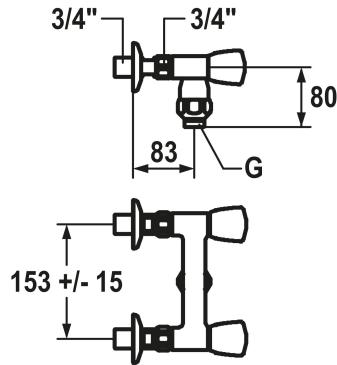

KWC GASTRO

Tweegreepsmengkraan - Centrale keuken

Modell-Linie: GASTRO | K.24.42.17.000C86

Kranen | Eengreepkranen

KWC-No.

118397

chromeline, AD 153 +/- 15 mm, G 3/4"

- * Tweegreepsmengkraan
- * KWC CORONA metalen grepen, afneembaar
- * Beveiligd tegen terugstroming
- * Afvoerschroefdraad voor slangaansluiting

Connection

G3/4"

- * OptimalSpace - Royale was- en werkomgeving
- * Platte dichtingen M20 x 1.25
- roestvrijstalen klepzitting
- * Wandaansluitingen 3/4" x 3/4", afsluitbaar L 40 excentrisch 7.5 mm

Technical Data

A_Spout_Spray

92.5 l/min (3bar)

Connection

G3/4"

Uitloop

vast

Kleurcode

chromeline

Connection measure

153 +/- 15

Afmetingen wateruitlaat

80

Materiaal

Messing