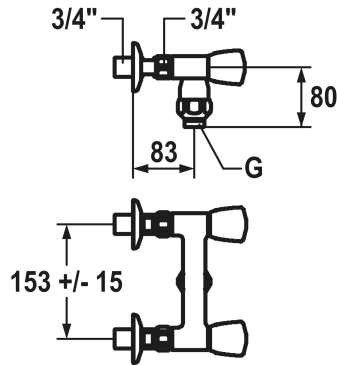

KWC GASTRO Zweigriffmischer - Grossküche

Modell-Linie: GASTRO | K.24.42.17.000C86
Armaturen | Manuelle Armaturen

KWC-Nr.

118397
chromeline, AD 153 +/- 15 mm, G 3/4"

118399
chromeline, AD 153 +/- 15 mm, G 3/4" x DN 20

- * Zweigriffmischer
- * KWC CORONA Metallgriffe, abziehbar
- * Eigensicher gegen Rückfließen
- * Abgangsgewinde für Schlauchanschluss

Anschluss

G 3/4"

G 1"

- * OptimalSpace - grosszügiger Wasch- / Arbeitsbereich
- * Flachtellerventiloberteil M20 x 1.25
- Edelstahl Ventilsitz
- * Wandanschlüsse 3/4" x 3/4", absperrbar L 40 exzentrisch 7.5 mm

Technische Daten

Auslaufmenge	92.5 l/min (3bar)
Anschluss	G 3/4"
Auslauf	fest
Farbcode	chromeline
Installationsart	Wandmontage
Armaturtyp	Zweigriffmischer
Mass Höhe	33
Armaturengeräuschgruppe	U
Anschluss Mass	153 +/- 15
Mass-Wasseraustritt	80
Material	Messing