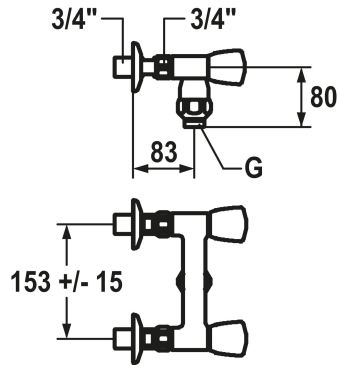

KWC GASTRO Zweigriffmischer - Grossküche

Modell-Linie: GASTRO | K.24.42.17.000C86
Armaturen | Manuelle Armaturen

KWC-Nr.

118397
chromeline, AD 153 +/- 15 mm, G 3/4"

118399
chromeline, AD 153 +/- 15 mm, G1"

- * Zweigriffmischer
- * KWC CORONA Metallgriffe, abziehbar
- * Eigensicher gegen Rückfließen
- * Abgangsgewinde für Schlauchanschluss

Anschluss

G 3/4"

G 1"

- * OptimalSpace - grosszügiger Wasch- / Arbeitsbereich
- * Flachtellerventiloberteil M20 x 1.25
- Edelstahl Ventilsitz
- * Wandanschlüsse 3/4" x 3/4", absperrbar L 40 exzentrisch 7.5 mm

Technische Daten

Auslaufmenge	92.5 l/min (3bar)
Anschluss	G 3/4"
Auslauf	fest
Farbcode	chromeline
Installationsart	Wandmontage
Armaturtyp	Zweigriffmischer
Mass Höhe	33
Armaturengeräuschgruppe	U
Anschluss Mass	153 +/- 15
Mass-Wasseraustritt	80
Material	Messing