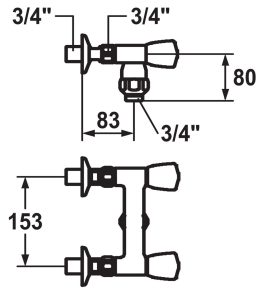

KWC GASTRO Zweigriffmischer - Grossküche

Modell-Linie: GASTRO | K.24.42.17.000C74
Armaturen | Manuelle Armaturen

KWC-Nr.

118396
chromeline, AD 153, G 3/4"

- * Zweigriffmischer
- * KWC CORONA Metallgriffe, abziehbar
- * Eigensicher gegen Rückfließen
- * Abgangsgewinde für Schlauchanschluss

- * OptimalSpace - grosszügiger Wasch- / Arbeitsbereich
- * Flachtellerventiloberteil M20 x 1.25
- Edelstahl Ventilsitz
- * Wandanschlüsse 3/4" x 3/4", absperrbar

Technische Daten

Auslaufmenge	92.5 l/min (3 bar)
Anschluss	G 3/4"
Auslauf	fest
Farbcode	chromeline
Installationsart	Wandmontage
Armaturtyp	Zweigriffmischer
Mass Höhe	80
Armaturengeräuschgruppe	U
Ausladung A	A 83
Anschluss Mass	153
Mass-Wasseraustritt	80
Material	Messing
teamNumber	0
sanitasTroeschNumber	6119 168.501