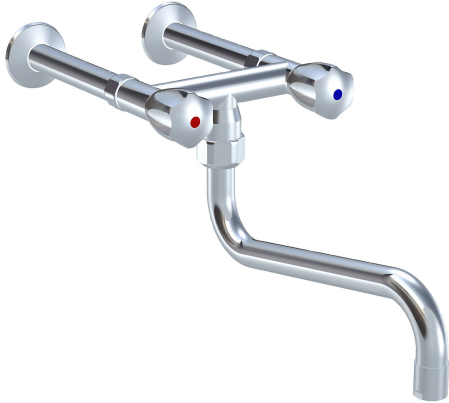

Modell-Linie: GASTRO | K.24.42.12.000C74  
 Rubinetterie per bagni | Rubinetterie monocomando

### KWC-No.

**118392**

- \* Rubinetteria a due manopole
- \* Maniglie metalliche KWC CORONA, estraibili
- \* Bocca orientabile
- con premistoppa

- rompigitto
- \* Parte superiore della valvola a base piatta M20 x 1.25
- sede valvola in acciaio inossidabile
- \* Raccordi a parete 3/4" x 3/4", serrabili L 160

### Dati tecnici

ATT-KWC-ANZAHL-STRAHL	1 getto
Portata	120 l/min (3 bar)
Raccordo	G3/4"XG3/4" _ABSP_L40
Bocca	SCHWENKBAR
Operazione	FRONTBEDIENT
Proiezione B	B203
Codice colore	chromeline
Tipo di installazione	WANDMONTAGE
Tipo di articolo	ZWEIGRIFFMISCHER
Dimensioni in altezza	188
Classe di rumorosità	U
Proiezione A	A300
Connection measure	153
Materiale	Ottone
teamNumber	727311