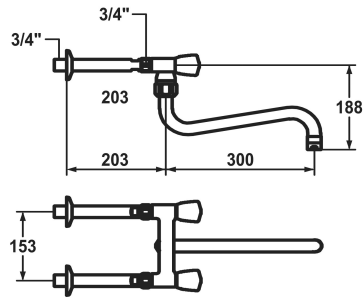

Modell-Linie: GASTRO | K.24.42.12.000C74  
 Rubinetterie per bagni | Rubinetterie monocomando

### KWC-No.

**118392**

- \* Rubinetteria a due manopole
- \* Maniglie metalliche KWC CORONA, estraibili
- \* Bocca orientabile
- con premistoppa

- rompigitto
- \* Parte superiore della valvola a base piatta M20 x 1.25
- sede valvola in acciaio inossidabile
- \* Raccordi a parete 3/4" x 3/4", serrabili L 160

### Dati tecnici

ATT-KWC-ANZAHL-STRAHL	1 getto
Portata	120 l/min (3 bar)
Raccordo	G3/4"XG3/4" _ABSP_L40
Bocca	SCHWENKBAR
Operazione	FRONTBEDIENT
Proiezione B	B203
Codice colore	chromeline
Tipo di installazione	WANDMONTAGE
Tipo di articolo	ZWEIGRIFFMISCHER
Dimensioni in altezza	188
Classe di rumorosità	U
Proiezione A	A300
Connection measure	153
Materiale	Ottone
teamNumber	727311