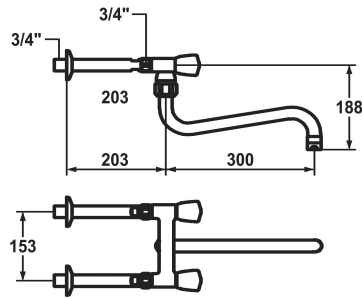

## KWC GASTRO Zweigriffmischer - Grossküche

Modell-Linie: GASTRO | K.24.42.12.000C74  
Armaturen | Manuelle Armaturen

### KWC-Nr.

**118392**  
chromeline, AD 153, A 300, nicht absperribar

- \* Zweigriffmischer
- \* KWC CORONA Metallgriffe, abziehbar
- \* Schwenkauslauf
- mit nachziehbarer Stopfbüchse

- Strahlregler-Mundstück
- \* Flächellerventiloberteil M20 x 1.25
- Edelstahl Ventilsitz
- \* Wandanschlüsse 3/4" x 3/4", nicht absperribar L 160

### Technische Daten

Anzahl_Strahl	1 Strahl
Auslaufmenge	120 l/min (3 bar)
Anschluss	G 3/4" x G 3/4" absperribar L40
Auslauf	schwenkbar
Bedienung	frontbedient
Ausladung B	B 203
Farbcode	chromeline
Installationsart	Wandmontage
Artikeltyp	Zweigriffmischer
Mass Höhe	188
Armaturengeräuschgruppe	U
Ausladung A	A 300
Anschluss Mass	153
Material	Messing
teamNumber	727311