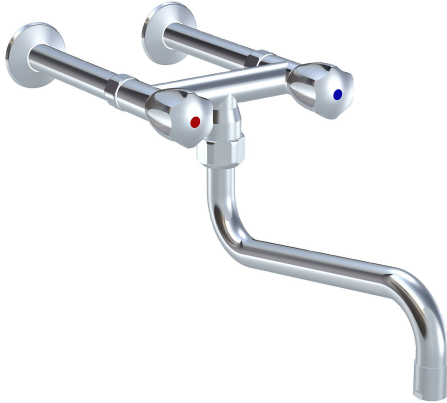

## KWC GASTRO Zweigriffmischer - Grossküche

Modell-Linie: GASTRO | K.24.42.12.000C74  
Armaturen | Manuelle Armaturen

### KWC-Nr.

**118392**  
chromeline, AD 153, A 300, nicht absperribar

- \* Zweigriffmischer
- \* KWC CORONA Metallgriffe, abziehbar
- \* Schwenkauslauf
- mit nachziehbarer Stopfbüchse

- Strahlregler-Mundstück
- \* Flächellerventiloberteil M20 x 1.25
- Edelstahl Ventilsitz
- \* Wandanschlüsse 3/4" x 3/4", nicht absperribar L 160

### Technische Daten

Anzahl_Strahl	1 Strahl
Auslaufmenge	120 l/min (3 bar)
Anschluss	G 3/4" x G 3/4" absperribar L40
Auslauf	schwenkbar
Bedienung	frontbedient
Ausladung B	B 203
Farbcode	chromeline
Installationsart	Wandmontage
Artikeltyp	Zweigriffmischer
Mass Höhe	188
Armaturengeräuschgruppe	U
Ausladung A	A 300
Anschluss Mass	153
Material	Messing
teamNumber	727311