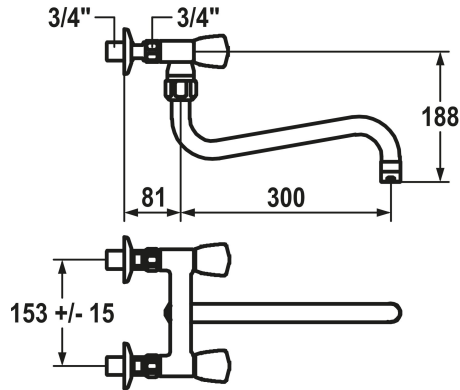

KWC GASTRO Two-handle mixer

Modell-Linie: GASTRO | K.24.42.11.000C86
Kranen | Eengreepkranen

KWC-No.

118391
chromeline, AD 153 +/- 15 mm, A 300

KWCGASTRO Wand draaibaar A300, chroom, AD153 +/-15

Technical Data

A_Spout_Spray

uitloop

Kleurcode

Installation_type

Faucet_typ

G_Acoustic group

Projection_A

Connection measure

Afmetingen wateruitlaat

Materiaal

120 l/min (3 bar)

draaibaar

chromeline

Wandmontage

Zweigriffmischer

U

A300

153+/-15

188

Messing