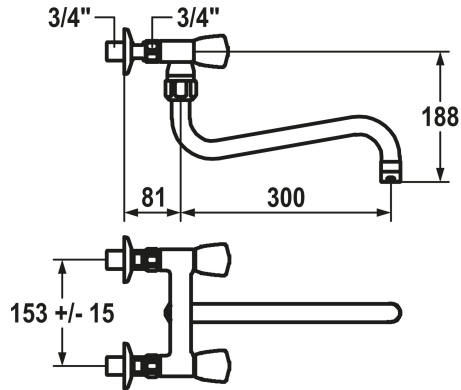

KWC GASTRO Two-handle mixer

Modell-Linie: GASTRO | K.24.42.11.000C86
Kranen | Eengreepkranen

KWC-No.

118391
chromeline, AD 153 +/- 15 mm, A 300

KWCGASTRO Wand draaibaar A300, chroom, AD153 +/-15

Technical Data

Doorstroomhoeveelheid

120 l/min (3 bar)

uitloop

draaibaar

Kleurcode

chromeline

Type installatie

Wandmontage

Kraan type

Zweigriffmischer

geluidsklasse

U

Projectie A

A300

Connection measure

153 +/- 15

Afmetingen wateruitlaat

188

Materiaal

Messing