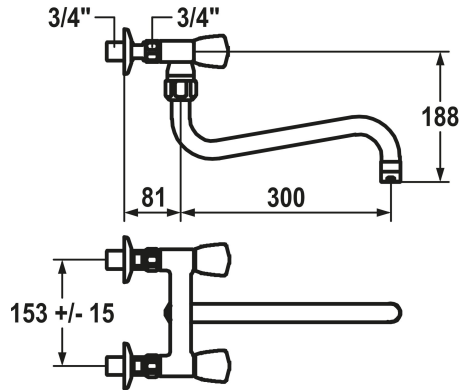

KWC GASTRO

Rubinetteria a due manopole

Modell-Linie: GASTRO | K.24.42.11.000C86

Rubinetterie per bagni | Rubinetterie monocomando

KWC-No.

118391

chromeline, AD 153 +/- 15 mm, A 300

KWCGASTRO murale orientab.A300 cromo, AD153 +/- 15

Dati tecnici

Portata
bocca
Codice colore
Tipo di installazione
Tipo di rubinetto
Classe di rumorosità
Proiezione A
Connection measure
Dimensioni uscita acqua
Materiale

120 l/min (3 bar)
orientabile
chromeline
Installazione a parete
Zweigriffmischer
U
A300
153 +/- 15
188
Ottone