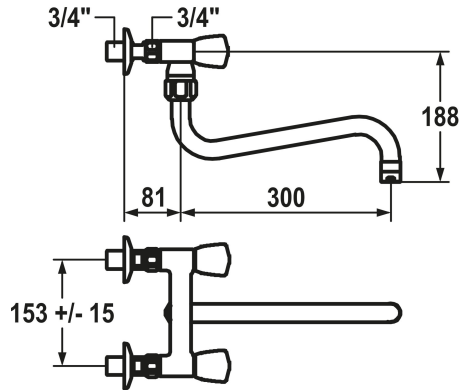

## KWC GASTRO Mélangeur

Modell-Linie: GASTRO | K.24.42.11.000C86  
Robinetteries | Robinets à monocommande

### KWC-No.

**118391**  
chromeline, AD 153 +/- 15 mm, A 300

KWCGASTRO mural g.orient. A300 chromeline, AD153 +/- 15

### Données techniques

Débit
goulot
Code couleur
Type d'installation
Type de robinet
Groupe de bruit pour la robinetterie
Projection A
Connexion mesure
Dimension de la sortie d'eau
Matière

120 l/min (3 bar)
orientable
chromeline
Montage mural
Zweiggriffmischer
U
A300
153 +/- 15
188
Laiton