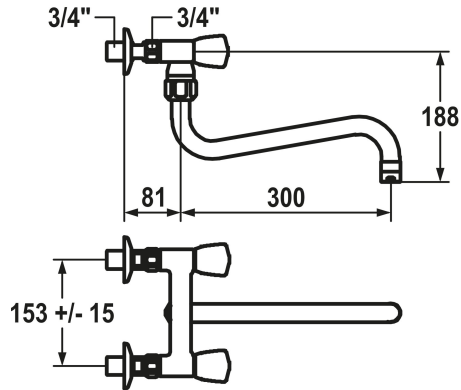

KWC GASTRO Mélangeur

Modell-Linie: GASTRO | K.24.42.11.000C86
Robinetteries | Robinets à monocommande

KWC-No.

118391
chromeline, AD 153 +/- 15 mm, A 300

KWCGASTRO mural g.orient. A300 chromeline, AD153 +/- 15

Données techniques

Débit
goulot
Code couleur
Type d'installation
Type de robinet
Groupe de bruit pour la robinetterie
Projection A
Connexion mesure
Dimension de la sortie d'eau
Matière

120 l/min (3 bar)
orientable
chromeline
Montage mural
Zweiggriffmischer
U
A300
153 +/- 15
188
Laiton