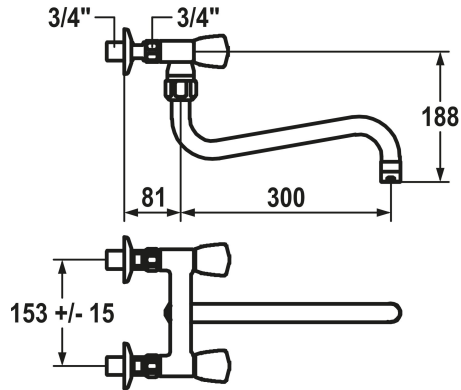

KWC GASTRO Zweigriffmischer - Grossküche

Modell-Linie: GASTRO | K.24.42.11.000C86
Armaturen | Manuelle Armaturen

KWC-Nr.

118391

ganzchrom, AD 153 +/- 15 mm, A 300

KWCGASTRO Wand schwbar A300 chromeline, AD153 +/- 15

Technische Daten

Auslaufmenge

120 l/min (3 bar)

Auslauf

schwenkbar

Farbcode

chromeline

Installationsart

Wandmontage

Armaturtyp

Zweigriffmischer

Armaturengeräuschgruppe

U

Ausladung A

A 300

Anschluss Mass

153 +/- 15

Mass-Wasseraustritt

188

Material

Messing