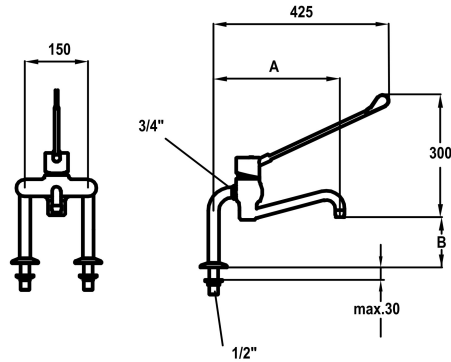

KWC GASTRO

Eengreepsmengkraan - Cntrale keuken

Modell-Linie: GASTRO | K.24.62.44.000B87

Kranen | Eengreepkranen

KWC-No.

117408
chromeline, A 300

117409
chromeline, A 400

Projectie A

A300

A400

- Eengreepsmengkraan
- Draaibare uitloop 120°
- Neoperl® Cascade®
- OptimalSpace - Royale was- en werkomgeving
- KWC patroon L 39 - universeel

- met keramische-schijventechniek
- uitstroomvolume en temperatuur traploos instelbaar
- temperatuur- en debietbegrenzing
- Rechte zuilkoppelingen 1/2" x 3/4" L 55
- Tafelboring ø22 mm

Technical Data

Doorstroomhoeveelheid

12 l/min (3 bar)

Bediening

bovenbediening

Projectie B

B200

Kleurcode

chromeline

Type installatie

staande montage

Kraan type

Hebelmischer

Hoogteafmeting

490

geluidsklasse

I

Projectie A

A300

Connection measure

150

Afmetingen wateruitlaat

200

Materiaal

Messing

Reserve onderdelen