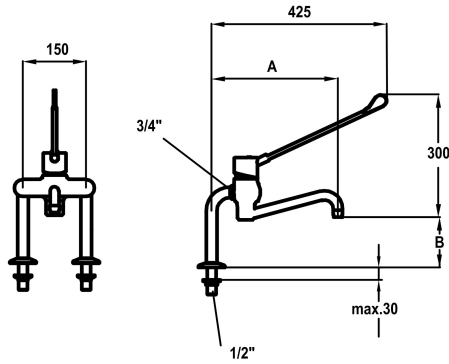

### KWC-Nr.

**117408**  
chromeline, AD 150, A 300, B 200

**117409**  
chromeline, AD 150, A 400, B 227

- \* Hebelmischer
- \* Schwenkauslauf 120°
- Neoperl® Cascade®
- \* OptimalSpace - grosszügiger Wasch- / Arbeitsbereich
- \* KWC Steuerpatrone L 39 - Universal

### Ausladung A

A 300

A 400

- mit Keramikscheibentechnik
- Auslaufmenge und Temperatur stufenlos einstellbar
- Temperatur- und Mengenbegrenzung
- \* Standanschlüsse 1/2" x 3/4" L 55
- \* Tischbohrung ø22 mm

### Technische Daten

Auslaufmenge
Bedienung
Ausladung B
Farbcode
Installationsart
Armaturtyp
Mass Höhe
Armaturengeräuschgruppe
Ausladung A
Anschluss Mass
Mass-Wasseraustritt
Material

12 l/min (3 bar)
topbedient
B 200
chromeline
Standmontage
Hebelmischer
490
I
A 300
150°
200
Messing

### Ersatzteile

**KWC GASTRO**  
Hebelmischer - Grossküche

**Modell-Linie: GASTRO | K.24.62.44.000B87**  
Armaturen | Manuelle Armaturen

**Steuerpatrone L 39 - Universal**

---

**536591**  
K.32.60.00

---