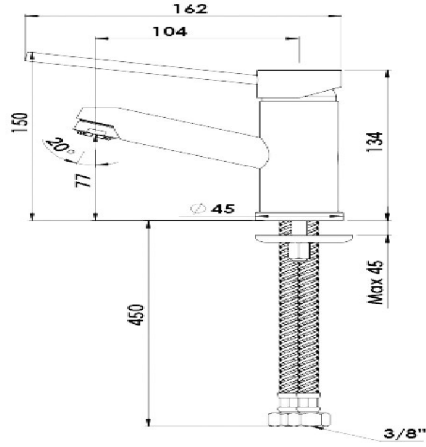

KWC KURI Hebelmischer - Waschtisch

Modell-Linie: **PROJECT | 117.170 Z 01**
Armaturen | Manuelle Armaturen

KWC-Nr.

117.170 Z 01

chromeline A105 flexible Anschlusschläuche ohne Ablaufgarnitur

- Hebelmischer
- * Bedienhebel lang
- * Auslauf fest
- * Steuerpatrone 35 mm

- Auslaufmenge und Temperatur stufenlos einstellbar
- * Flexible Anschlusschläuche 3/8"
- * Befestigung mit Stehbolzen
- * Tischbohrung ø33 mm

Technische Daten

Auslaufmenge
Ablaufgarnitur
Anschluss
Auslauf
Bedienung
Farbcode
Installationsart
Armaturtyp
Mass Höhe
Armaturengeräuschgruppe
Ausladung A

7,5l/min (3bar)
ohne Ablaufgarnitur
Flexible Anschlusschläuche
fest
topbedient
chromeline
Standmontage
Hebelmischer
150
I
A 104