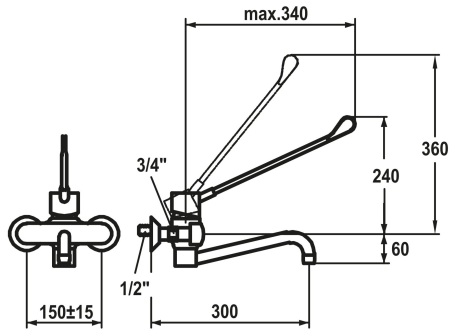

KWC GASTRO Mitigeur à levier

Modell-Linie: GASTRO | K.24.62.14.000B91
Robinettes | Robinets à monocommande

KWC-No.

115401
chromeline, AD 150 +/- 15 mm, A 300, B 60

115402
chromeline, AD 150 +/- 15 mm, A 400, B 35

- * Mitigeur à levier
- * Bec orientable 120°
- Neoperl® Cascade®
- * OptimalSpace - un espace de lavage ou de travail généreux
- * KWC cartouche L 39 - universelle

Projection A

A300

A400

- avec technique à disques céramique
- réglage de débit et de température continu
- limitation de température et débit
- * Raccords avec pointeaux d'arrêt 1/2" x 3/4" L 40 excentrique 7.5 mm

Données techniques

Débit
Commande
Projection B
Code couleur
Type d'installation
Type de robinet
Dimension de la hauteur
Groupe de bruit pour la robinetterie
Projection A
Dimension de la sortie d'eau
Matière

12 l/min (3 bar)
commande par le haut
B60
chromeline
Montage mural
Hebelmischer
240
I
A300
60
Laiton

Pièces de rechange

KWC GASTRO
Mitigeur à levier

Modell-Linie: GASTRO | K.24.62.14.000B91
Robinetteries | Robinets à monocommande