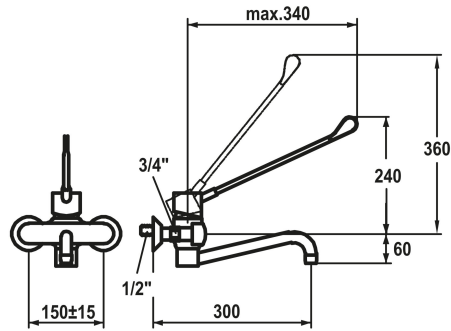

### KWC-Nr.

**115401**  
chromeline, AD 150 +/- 15 mm, A 300, B 60

**115402**  
chromeline, AD 150 +/- 15 mm, A 400, B 35

- \* Hebelmischer
- \* Schwenkauslauf 120°
- Neoperl® Cascade®
- \* OptimalSpace - grosszügiger Wasch- / Arbeitsbereich
- \* KWC Steuerpatrone L 39 - Universal

### Ausladung A

A 300

A 400

- mit Keramikscheibentechnik
- Auslaufmenge und Temperatur stufenlos einstellbar
- Temperatur- und Mengenbegrenzung
- \* Wandanschlüsse 1/2" x 3/4", absperbar L 40 exzentrisch 7.5 mm

### Technische Daten

Auslaufmenge	12 l/min (3 bar)
Bedienung	topbedient
Ausladung B	B 60
Farbcode	chromeline
Installationsart	Wandmontage
Armaturtyp	Hebelmischer
Mass Höhe	240
Armaturengeräuschgruppe	I
Ausladung A	A 300
Mass-Wasseraustritt	60
Material	Messing

### Ersatzteile

**KWC** GASTRO

Hebelmischer - Grossküche

**Modell-Linie: GASTRO | K.24.62.14.000B91**  
Armaturen | Manuelle Armaturen

**Steuerpatrone L 39 - Universal**

---

**536591**  
K.32.60.00

---