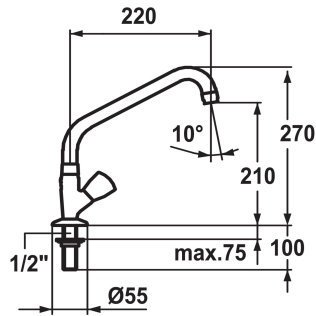

KWC GASTRO Rubinetto a colonna

Modell-Linie: GASTRO | K.25.40.63.000C34
Rubinetterie per bagni | Rubinetterie monocomando

KWC-No.

115088
chromeline, A 220

- * Rubinetto a colonna
- * Maniglia metallica KWC CORONA, estraibile (acqua fredda)
- * Bocca orientabile 160°
- Neoperl® Cascade®
- * OptimalSpace - ampia zona di lavoro e di lavaggio

- * Parte superiore della valvola a base piatta M20 x 1.25
- sede valvola in acciaio inossidabile
- * Filettatura raccordo 1/2"
- * Foratura ø22 mm

Dati tecnici

Portata
Raccordo
bocca
Codice colore
Tipo di installazione
Tipo di rubinetto
Dimensioni in altezza
Classe di rumorosità
Proiezione A
Dimensioni uscita acqua
Materiale

12 l/min (3 bar)
G 1/2"
Fissato
chromeline
montaggio fisso
Standventil
270
I
A220
210
Ottone