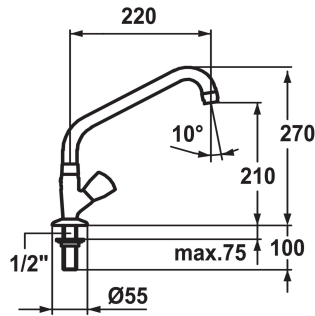

KWC GASTRO Rubinetto a colonna

Modell-Linie: GASTRO | K.25.40.63.000C34
Rubinetterie per bagni | Rubinetterie monocomando

KWC-No.

115088
chromeline, A 220

- * Rubinetto a colonna
- * Maniglia metallica KWC CORONA, estraibile (acqua fredda)
- * Bocca orientabile 160°
- Neoperl® Cascade®
- * OptimalSpace - ampia zona di lavoro e di lavaggio

- * Parte superiore della valvola a base piatta M20 x 1.25
- sede valvola in acciaio inossidabile
- * Filettatura raccordo 1/2"
- * Foratura ø22 mm

Dati tecnici

Portata
Raccordo
Bocca
Codice colore
Tipo di installazione
Tipo di rubinetto
Dimensioni in altezza
Classe di rumorosità
Proiezione A
Dimensioni uscita acqua
Materiale
teamNumber

12 l/min (3 bar)
G 1/2"
Fissato
chromeline
montaggio fisso
Standventil
270
I
A220
210
Ottone
0