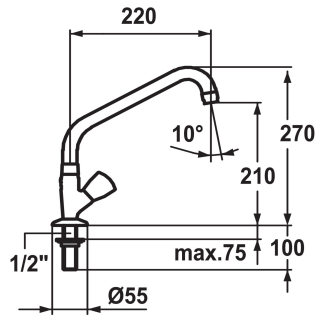

KWC GASTRO Standventil

Modell-Linie: GASTRO | K.25.40.63.000C34
Armaturen | Manuelle Armaturen

KWC-Nr.

115088
chromeline, A 220

- * Standventil
- * KWC CORONA Metallgriff, abziehbar (Kaltwasser)
- * Schwenkauslauf 160°
- Neoperl® Cascade®
- * OptimalSpace - grosszügiger Wasch- / Arbeitsbereich

- * Flachtellerventiloberteil M20 x 1.25
- Edelstahl Ventilsitz
- * Anschlussgewinde 1/2"
- * Tischbohrung ø22 mm

Technische Daten

Auslaufmenge
Anschluss
Auslauf
Farbcode
Installationsart
Armaturtyp
Mass Höhe
Armaturengeräuschgruppe
Ausladung A
Mass-Wasseraustritt
Material

12 l/min (3 bar)
G 1/2"
fest
chromeline
Standmontage
Standventil
270
I
A 220
210
Messing