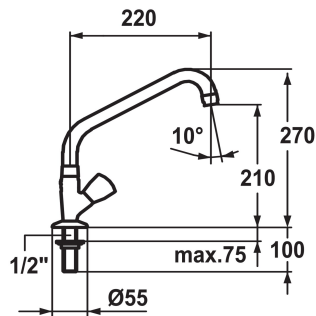

KWC GASTRO Standventil

Modell-Linie: GASTRO | K.25.40.63.000C34
Armaturen | Manuelle Armaturen

KWC-Nr.

115088
chromeline, A 220

- * Standventil
- * KWC CORONA Metallgriff, abziehbar (Kaltwasser)
- * Schwenkauslauf 160°
- Neoperl® Cascade®
- * OptimalSpace - grosszügiger Wasch- / Arbeitsbereich

- * Flachtellerventiloberteil M20 x 1.25
- Edelstahl Ventilsitz
- * Anschlussgewinde 1/2"
- * Tischbohrung ø22 mm

Technische Daten

Auslaufmenge
Anschluss
Auslauf
Farbcode
Installationsart
Armaturtyp
Mass Höhe
Armaturengeräuschgruppe
Ausladung A
Mass-Wasseraustritt
Material
teamNumber

12 l/min (3 bar)
G 1/2"
fest
chromeline
Standmontage
Standventil
270
I
A 220
210
Messing
0