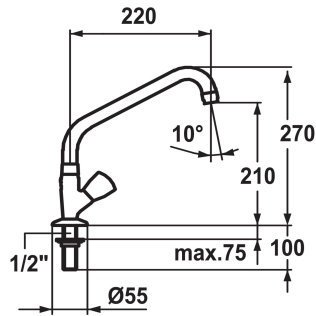

KWC GASTRO Standventil

Modell-Linie: GASTRO | K.25.40.63.000C34
Armaturen | Manuelle Armaturen

KWC-Nr.

115088
chromeline, A 220

- * Standventil
- * KWC CORONA Metallgriff, abziehbar (Kaltwasser)
- * Schwenkauslauf 160°
- Neoperl® Cascade®
- * OptimalSpace - grosszügiger Wasch- / Arbeitsbereich

- * Flachtellerventiloberteil M20 x 1.25
- Edelstahl Ventilsitz
- * Anschlussgewinde 1/2"
- * Tischbohrung ø22 mm

Technische Daten

Auslaufmenge
Anschluss
Auslauf
Farbcode
Installationsart
Armaturtyp
Mass Höhe
Armaturengeräuschgruppe
Ausladung A
Mass-Wasseraustritt
Material
teamNumber

12 l/min (3 bar)
G 1/2"
fest
chromeline
Standmontage
Standventil
270
I
A 220
210
Messing
0