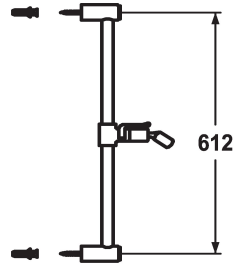

KWC FIT

Asta di scorrimento per doccia

Modell-Linie: SHOWERCULTURE | K.26.99.01.000

Rubinerie per doccia | Accessori per doccia

KWC-No.

114723
chromeline, L 1100

114729
chromeline, L 612

Dimensione lunghezza

L1100

L612

* KWC Asta di scorrimento per doccia FIT
- "L'originale"
* Di ottone
* KWC snodo sferico supporto doccia, regolazione arrestabile dell'altezza
* Diametro tubo 18 mm

* l'asta di scorrimento per doccia può essere accorciata alla lunghezza desiderata
* Ordinare separatamente (opzionale o se necessario):
- Set d'incollaggio Adesio Z.538.427.000 (tondo) o Z.538.558.000 (quadrato)

Dati tecnici

Codice colore

chromeline

Tipo di rubinetto

Duschgleitstange

Dimensione lunghezza

L612-l

Dimensione lunghezza