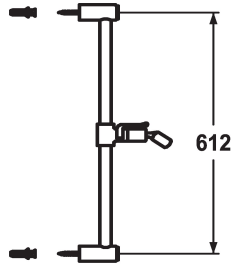

KWC FIT Glissière de douche

Modell-Linie: SHOWERCULTURE | K.26.99.01.000
Douches | Accessoires

KWC-No.

114723
chromeline, L 1100

114729
chromeline, L 612

Cote Longueur

L1100

L612

* KWC Glissière de douche FIT
- "L'originale"
* En laiton
* KWC support à rotule, réglage en hauteur blocable
* Diamètre-tige 18 mm

* La glissière de douche se raccourcit au besoin à la longueur voulue
* À commander séparément (optionnel ou si nécessaire):
- Set d'autocollants Adesio Z.538.427.000 (ronde) ou
Z.538.558.000 (carrée)

Données techniques

Code couleur

chromeline

Type de robinet

Duschgleitstange

Cote Longueur

L612-I

Cote Longueur