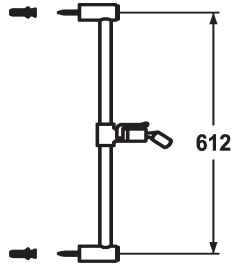

KWC FIT Duschgleitstange

Modell-Linie: SHOWERCULTURE | K.26.99.01.000
Duscharmaturen | Zubehör Duschen

KWC-Nr.

114723
chromeline, L 1100

114729
chromeline, L 612

* KWC Duschgleitstange FIT
- "Das Original"
* Aus Messing
* KWC Kugelgelenk Brausenhalter, Höhenverstellung arretierbar
* Rohrdurchmesser 18 mm

Mass Länge

L 1100

L 612

* Duschgleitstange bei Bedarf auf individuelle Länge kürzbar
* Separat bestellen (optional oder falls erforderlich):
- Adesio Klebeset Z.538.427.000 (rund) oder Z.538.558.000 (eckig)

Technische Daten

Farbcode

chromeline

Armaturtyp

Duschgleitstange

Mass Länge

L 24 1/8"

Mass Länge