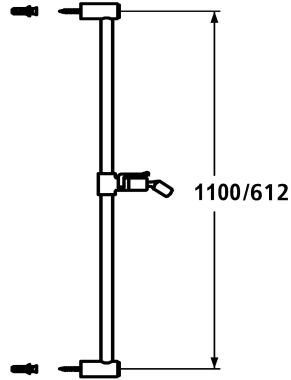

## KWC FIT Glissière de douche

Modell-Linie: SHOWERCULTURE | K.26.99.02.000  
Douches | Accessoires

### KWC-No.

**114723**  
chromeline, L 1100

**114729**  
chromeline, L 612

### Cote Longueur

L1100

L612

\* KWC Glissière de douche FIT  
- "L'originale"  
\* En laiton  
\* KWC support à rotule, réglage en hauteur blocable  
\* Diamètre-tige 18 mm

\* La glissière de douche se raccourcit au besoin à la longueur voulue  
\* À commander séparément (optionnel ou si nécessaire):  
- Set d'autocollants Adesio Z.538.427.000 (ronde) ou  
Z.538.558.000 (carrée)

### Données techniques

Code couleur

chromeline

Type de robinet

Duschgleitstange

Cote Longueur

L1100-I

Cote Longueur