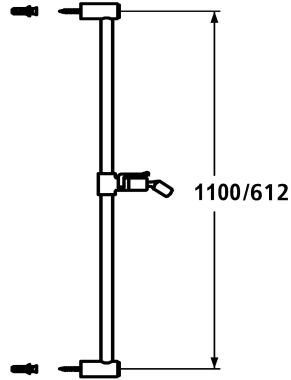

KWC FIT Duschgleitstange

Modell-Linie: SHOWERCULTURE | K.26.99.02.000
Duscharmaturen | Zubehör Duschen

KWC-Nr.

114723
chromeline, L 1100

114729
chromeline, L 612

Mass Länge

L 1100

L 612

* KWC Duschgleitstange FIT
- "Das Original"
* Aus Messing
* KWC Kugelgelenk Brausenhalter, Höhenverstellung arretierbar
* Rohrdurchmesser 18 mm

* Duschgleitstange bei Bedarf auf individuelle Länge kürzbar
* Separat bestellen (optional oder falls erforderlich):
- Adesio Klebeset Z.538.427.000 (rund) oder Z.538.558.000 (eckig)

Technische Daten

Farbcode

chromeline

Armaturtyp

Duschgleitstange

Mass Länge

L 43 5/16"

Mass Länge