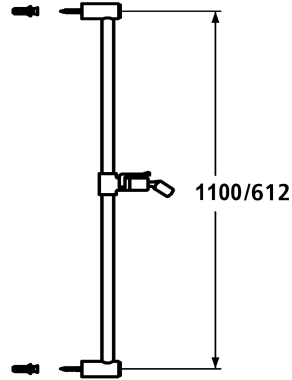

KWC FIT Duschgleitstange

Modell-Linie: **SHOWERCULTURE** | K.26.99.02.000
Duscharmaturen | Zubehör Duschen

KWC-Nr.

114723
chromeline, L 1100

114729
chromeline, L 612

Mass Länge

L 1100

L 612

* KWC Duschgleitstange FIT
- "Das Original"
* Aus Messing
* KWC Kugelgelenk Brausenhalter, Höhenverstellung arretierbar
* Rohrdurchmesser 18 mm

* Duschgleitstange bei Bedarf auf individuelle Länge kürzbar
* Separat bestellen (optional oder falls erforderlich):
- Adesio Klebeset Z.538.427.000 (rund) oder Z.538.558.000 (eckig)

Technische Daten

Farbcode

chromeline

Armaturtyp

Duschgleitstange

Mass Länge

L 43 5/16"

Mass Länge

L 1100

Material

Messing