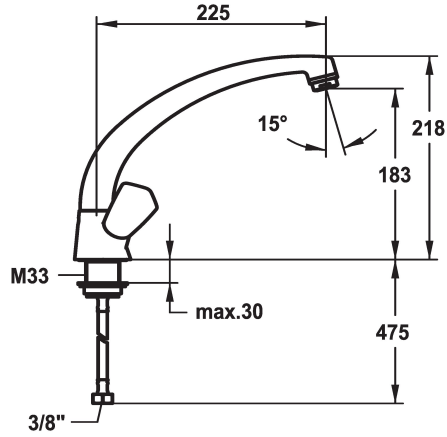

KWC STAR Tweegreepsmengkraan

Modell-Linie: STAR | K.10.41.23.000A0201
Kranen | Eengreepkranen

KWC-No.

114479

- * Tweegreepsmengkraan
- * Metalen grepen, afneembaar
- * Draaibare uitloop 160°
- Neoperl® Cascade®
- * Platte dichtingen M20 x 1.25

- roestvrijstalen klepzitting
- * Flexibele aansluitlangen 3/8"
- * Bevestiging met schroefdraadhuls M33 x 1.5
- * Tafelboring ø35 mm

Technical Data

A_Spray (kitchen)

Connection

uitloop

Kleurcode

Installation_type

Faucet_typ

Hoogteafmeting

G_Acoustic group

Projection_A

EnergyLabelCH

Afmetingen wateruitlaat

Materiaal

13 l/min (3 bar)

Koperbuisaansluitingen

draaibaar

chromeline

staande montage

Zweigriffmischer

218

l

A225