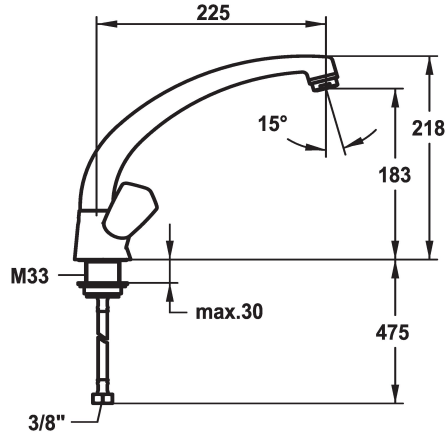

KWC STAR Tweegreepsmengkraan

Modell-Linie: STAR | K.10.41.23.000A0201
Kranen | Eengreepkranen

KWC-No.

114479

- * Tweegreepsmengkraan
- * Metalen grepen, afneembaar
- * Draaibare uitloop 160°
- Neoperl® Cascade®
- * Platte dichtingen M20 x 1.25

- roestvrijstalen klepzitting
- * Flexibele aansluitlangen 3/8"
- * Bevestiging met schroefdraadhuls M33 x 1.5
- * Tafelboring ø35 mm

Technical Data

Vaatdouche: Doorstroomhoeveelheid

13 l/min (3 bar)

schroefverbindingen

Zweigriffmischer

Hoogteafmeting

218

geluidsklasse

I

Projectie A

A225

Energielabel

C

Afmetingen wateruitlaat

183

Materiaal

Messing