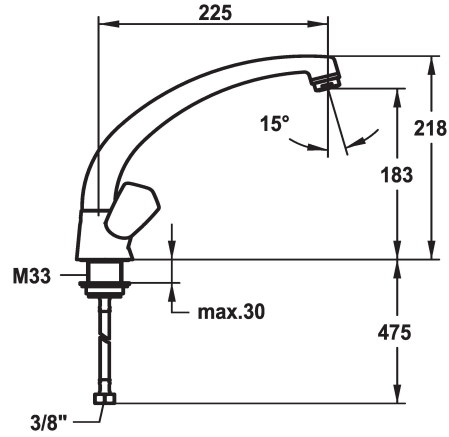

KWC STAR

Rubineria a due manopole - Cucina

Modell-Linie: STAR | K.10.41.23.000A0201

Rubinerie per bagni | Rubinerie monocomando

KWC-No.

114479

chromeline, A 225, raccordi con tubetti in rame

- * Rubinetteria a due manopole
- * Maniglie metallica, estraibile
- * Bocca orientabile 160°
- Neoperl® Cascade®
- * Parte superiore della valvola a base piatta M20 x 1.25

- sede valvola in acciaio inossidabile
- * Tubi flessibili di collegamento da 3/8"
- * Fissaggio tramite raccordo filettato M33 x 1.5
- * Foratura ø35 mm

Dati tecnici

Doccia: Portata
Raccordo
bocca
Codice colore
Tipo di installazione
Tipo di rubinetto
Dimensioni in altezza
Classe di rumorosità
Proiezione A
Etichetta energetica
Dimensioni uscita acqua
Materiale

13 l/min (3 bar)
Raccordi con tubetti in rame
orientabile
chromeline
montaggio fisso
Zweigriffmischer
218
I
A225
C
183
Ottone