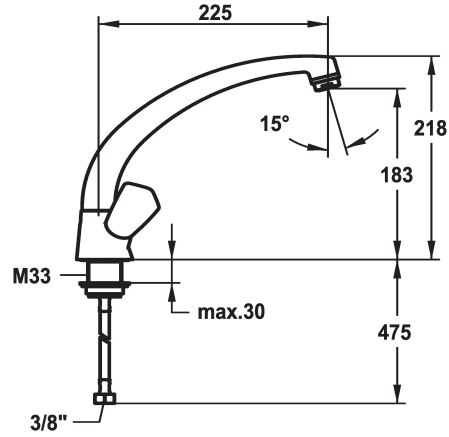

## KWC STAR

Rubinetteria a due manopole - Cucina

Modell-Linie: STAR | K.10.41.23.000A0201

Rubinetterie per bagni | Rubinetterie monocomando

### KWC-No.

**114479**

chromeline, A 225, raccordi con tubetti in rame

- \* Rubinetteria a due manopole
- \* Maniglie metallica, estraibile
- \* Bocca orientabile 160°
- Neoperl® Cascade®
- \* Parte superiore della valvola a base piatta M20 x 1.25

- sede valvola in acciaio inossidabile
- \* Tubi flessibili di collegamento da 3/8"
- \* Fissaggio tramite raccordo filettato M33 x 1.5
- \* Foratura ø35 mm

### Dati tecnici

Doccia: Portata

Raccordo

bocca

Codice colore

Tipo di installazione

Tipo di rubinetto

Dimensioni in altezza