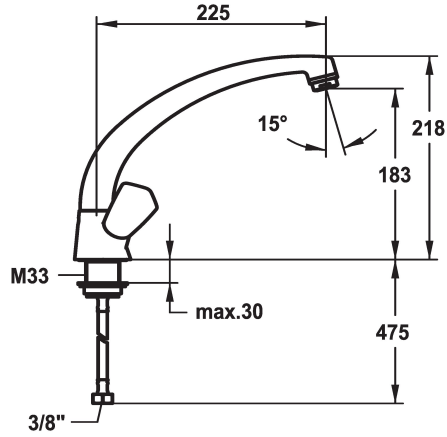

KWC STAR Mélangeur - Cuisine

Modell-Linie: STAR | K.10.41.23.000A0201
Robinettes | Robinets à monocommande

KWC-No.

114479
chromeline, A 225, raccords tubulures cuivre

- * Mélangeur
- * Croisillon en métal, détachable
- * Bec orientable 160°
- Neoperl® Cascade®
- * Tête de robinet à clapet plat M20 x 1.25

- siège en acier inox
- * Raccordements flexibles 3/8"
- * Fixation par tige filetée M33 x 1.5
- Perçage utile ø35 mm

Données techniques

Douche: Débit
Raccord
goulot
Code couleur
Type d'installation
Type de robinet
Dimension de la hauteur
Groupe de bruit pour la robinetterie
Projection A
Label énergétique
Dimension de la sortie d'eau
Matière

13 l/min (3 bar)
Raccords tubulures cuivre
orientable
chromeline
montage vertical
Zweigriffmischer
218
I
A225
C
183
Laiton