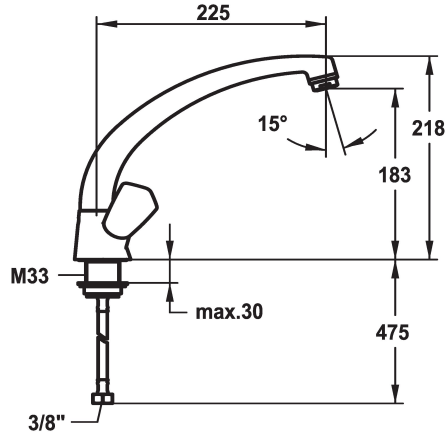

KWC STAR Mélangeur - Cuisine

Modell-Linie: STAR | K.10.41.23.000A0201
Robinetteries | Robinets à monocommande

KWC-No.

114479
chromeline, A 225, raccords tubulures cuivre

- * Mélangeur
- * Croisillon en métal, détachable
- * Bec orientable 160°
- Neoperl® Cascade®
- * Tête de robinet à clapet plat M20 x 1.25

- siège en acier inox
- * Raccordements flexibles 3/8"
- * Fixation par tige filetée M33 x 1.5
- Perçage utile ø35 mm

Données techniques

Douche: Débit
Raccord
goulot
Code couleur
Type d'installation
Type de robinet
Dimension de la hauteur
Groupe de bruit pour la robinetterie
Projection A
Label énergétique
Dimension de la sortie d'eau
Matière
teamNumber
sanitasTroeschNumber

13 l/min (3 bar)
Raccords tubulures cuivre
orientable
chromeline
montage vertical
Zweiggriffmischer
218
I
A225
C
183
Laiton
727242
6116 192.502