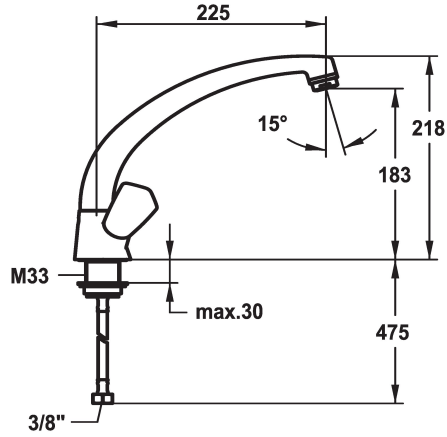

## KWC STAR Zweigriffmischer - Küche

Modell-Linie: STAR | K.10.41.23.000A0201  
Armaturen | Manuelle Armaturen

### KWC-Nr.

**114479**  
chromeline, A 225, Kupferrohranschlüsse

- \* Zweigriffmischer
- \* Metallgriffe, abziehbar
- \* Schwenkauslauf 160°
- Neoperl® Cascade®
- \* Flachtellerventiloberteil M20 x 1.25

- Edelstahl Ventilsitz
- \* Flexible Anschlusschläuche 3/8"
- \* Befestigung mit Gewindestutzen M33 x 1.5
- \* Tischbohrung ø35 mm

### Technische Daten

Brause: Auslaufmenge	13 l/min (3 bar)
Anschluss	Kupferrohranschlüsse
Auslauf	schwenkbar
Farbcode	chromeline
Installationsart	Standmontage
Armaturtyp	Zweigriffmischer
Mass Höhe	218
Armaturengeräuschgruppe	I
Ausladung A	A 225
Energie Etiketete	C
Mass-Wasseraustritt	183
Material	Messing