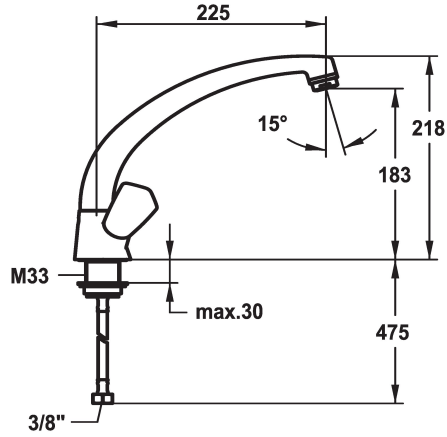

KWC STAR Zweigriffmischer - Küche

Modell-Linie: STAR | K.10.41.23.000A0201
Armaturen | Manuelle Armaturen

KWC-Nr.

114479
chromeline, A 225, Kupferrohranschlüsse

- * Zweigriffmischer
- * Metallgriffe, abziehbar
- * Schwenkauslauf 160°
- Neoperl® Cascade®
- * Flachtellerventiloberteil M20 x 1.25

- Edelstahl Ventilsitz
- * Flexible Anschlussschläuche 3/8"
- * Befestigung mit Gewindestutzen M33 x 1.5
- * Tischbohrung ø35 mm

Technische Daten

Brause: Auslaufmenge	13 l/min (3 bar)
Anschluss	Kupferrohranschlüsse
Auslauf	schwenkbar
Farbcode	chromeline
Installationsart	Standmontage
Armaturtyp	Zweigriffmischer
Mass Höhe	218
Armaturengeräuschgruppe	I
Ausladung A	A 225
Energie Etiketete	C
Mass-Wasseraustritt	183
Material	Messing
teamNumber	727242
sanitasTroeschNumber	6116 192.502